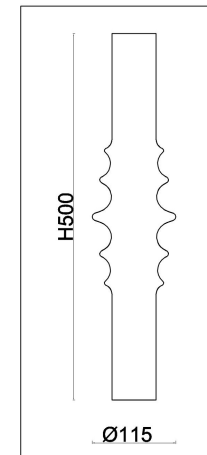

freya

Инструкция FR5635PL-L6AM

MAX 6W
250 Lumen

Модель: FR5635PL-L6AM
Коллекция: Modern
Серия: Trace
Подвесной светильник