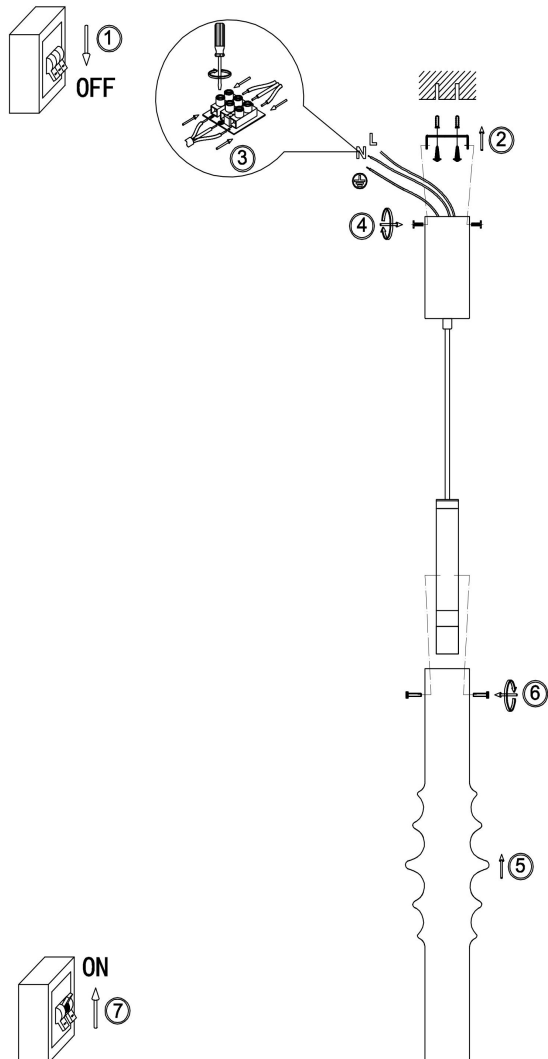

freya

Инструкция FR5635PL-L6AM

MAX 6W
250 Lumen

Модель: FR5635PL-L6AM
Коллекция: Modern
Серия: Trace
Подвесной светильник