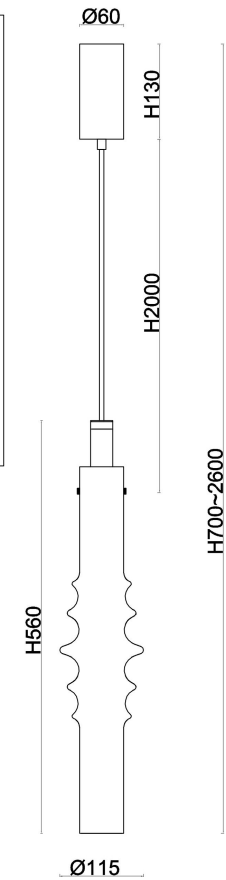

freya

Инструкция FR5635PL-L6AM

MAX 6W
250 Lumen

Модель: FR5635PL-L6AM
Коллекция: Modern
Серия: Trace
Подвесной светильник